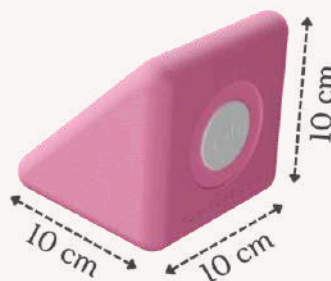

ΔΙΑΣΤΑΣΕΙΣ TUKI® BLOCKS

imaginest

TUKI®