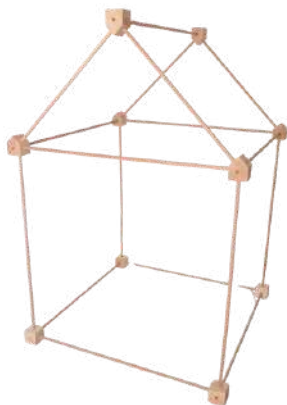

MakeDo Spin Hinge

Τιμή κατόπιν ζήτησης

Εξάρτημα περιστροφής 360° που προσθέτει κίνηση στις κατασκευές με χαρτόνι.

MakeDo Roto-Ring

Τιμή κατόπιν ζήτησης

Περιστρεφόμενος σύνδεσμος που προσθέτει περιστροφή και κίνηση κύλισης στις κατασκευές με χαρτόνι.

Big Start (27 στοιχεία) *

Τιμή κατόπιν ζήτησης

- 4 κύβοι διαστάσεων 6 x 6 x 6 εκ.
- 6 πεντάγωνα διαστάσεων 6 x 6 x 7,5 εκ.
- 13 ράβδοι μήκους 80 εκ.
- 4 ράβδοι μήκους 56 εκ.

Πως μπορούμε να τη χρησιμοποιήσουμε: