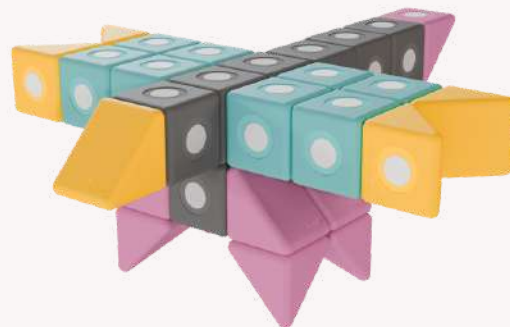

TUKI – Μαγνητικοί Κύβοι Κατασκευών από Αφρώδες Υλικό

Μεγάλοι μαγνητικοί κύβοι που επιτρέπουν στα παιδιά να δημιουργούν εντυπωσιακές κατασκευές και να συνεργάζονται μέσα από το παιχνίδι.