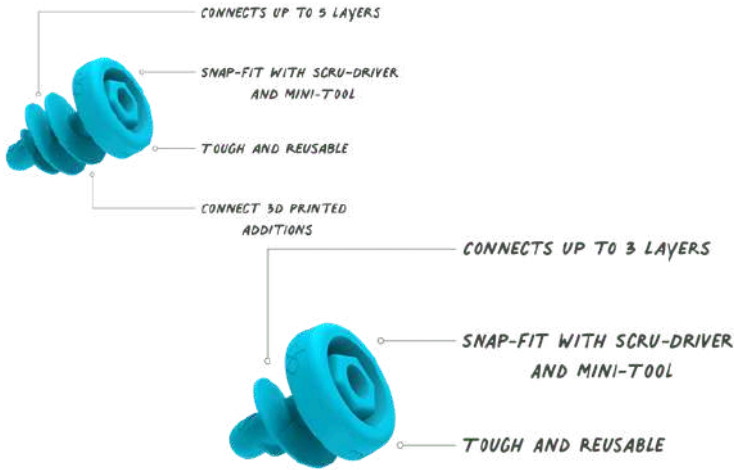

ΕΡΓΑΛΕΙΑ ΚΑΤΑΣΚΕΥΩΝ

MakeDo Scru Combo 160

Τιμή κατόπιν ζήτησης

Σετ 160 Βιδών Σύνδεσης για Κατασκευές με χαρτόνι.