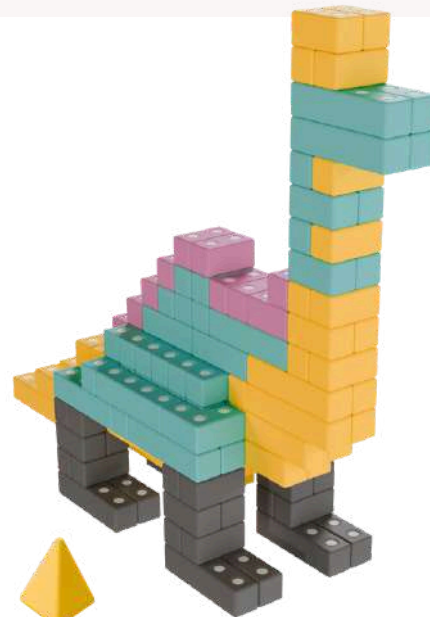

Τυκι Big Smart 50 – Αφρώδη
Μαγνητικά Τουβλάκια

Τιμή κατόπιν ζήτησης

50 Αφρώδη μαγνητικά τουβλάκια μεγάλου
μεγέθους για σταθερές τρισδιάστατες κατασκευές
και συνεργατικό παιχνίδι.

x 35

x 12

x 1

x 2

Τυκι Big Smart 75 – Αφρώδη
Μαγνητικά Τουβλάκια

Τιμή κατόπιν ζήτησης

75 Αφρώδη μαγνητικά τουβλάκια μεγάλου
μεγέθους για σταθερές τρισδιάστατες
κατασκευές και συνεργατικό παιχνίδι.

x 50

x 16

x 3

x 6