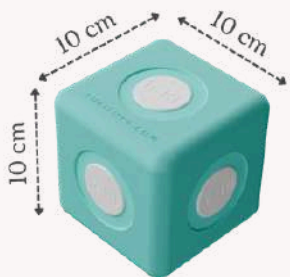

ΔΙΑΣΤΑΣΕΙΣ TUKI® BLOCKS

imaginest

TUKI®