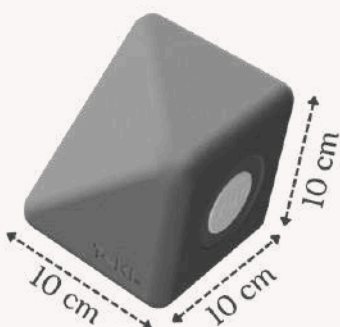

ΔΙΑΣΤΑΣΕΙΣ TUKI® BLOCKS

imaginest

TUKI®